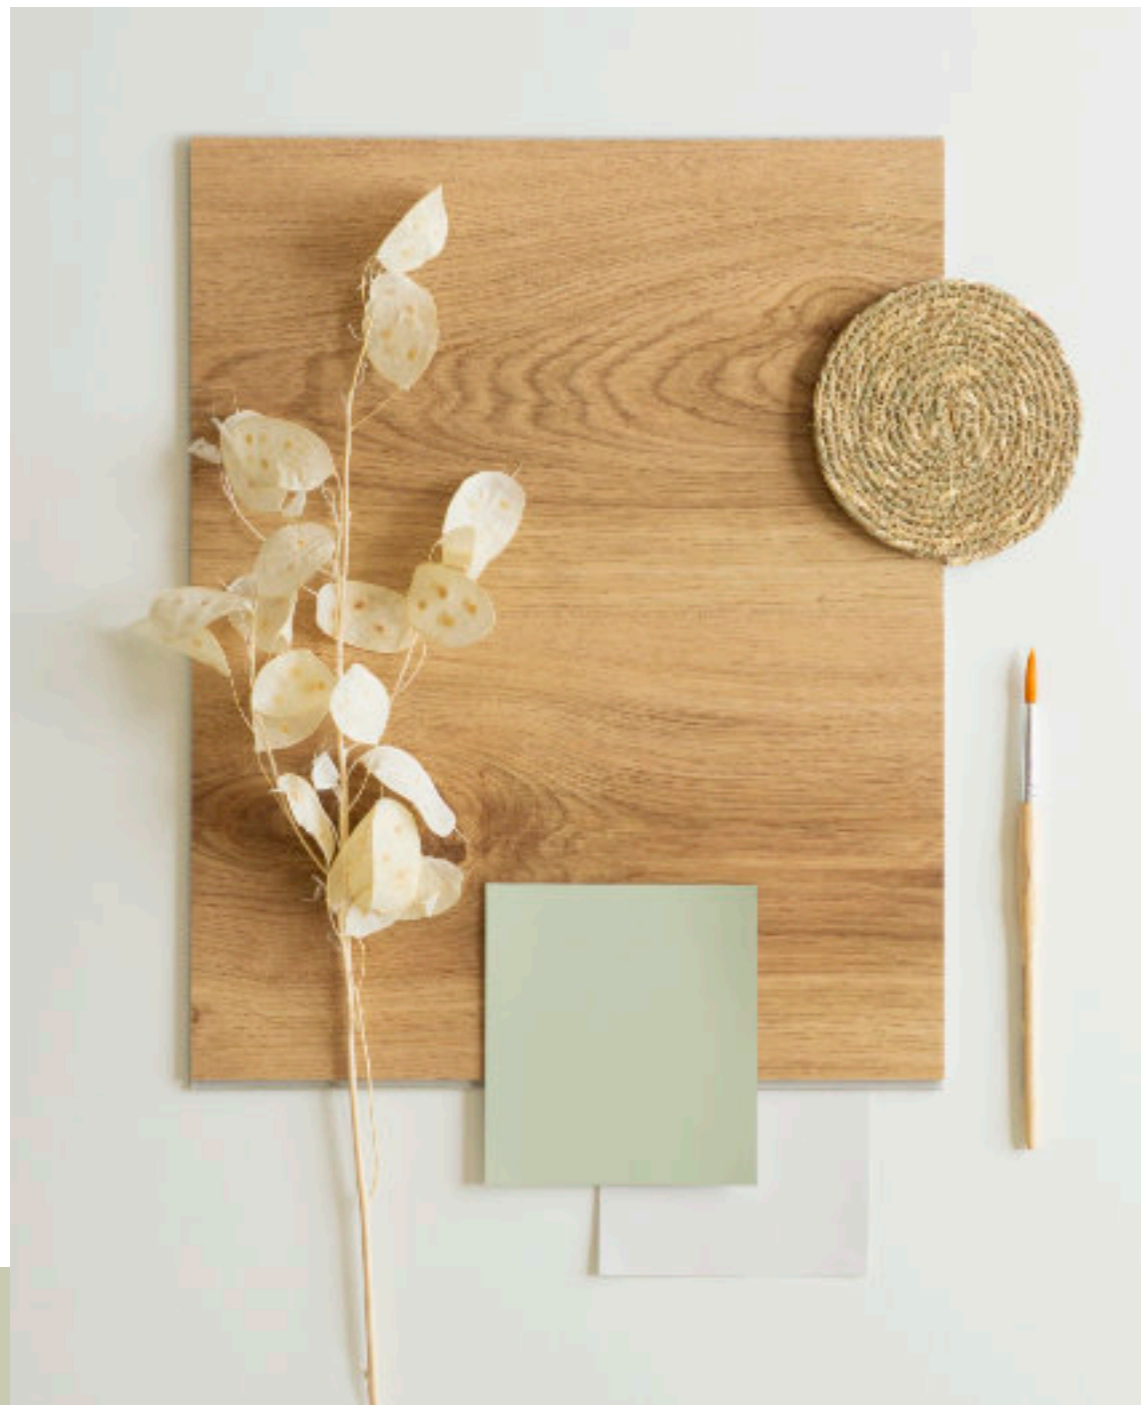

LEBHAFT

772105 | Eiche Rustikal Wild

Für Abenteurer

Dieser Boden entspricht der natürlich-wilden Eichenoptik. Die Farbe erzählt Geschichten von alten Wäldern und geheimnisvollen Abenteuern. Sanftes, natürliches Braun bildet die Basis, während helle, warme Töne sanft hervorblitzen.

Die Oberfläche ist lebendig und unregelmässig, mit Mustern, die von der Natur selbst geschaffen zu sein scheinen. Die raue, aber dennoch warme und einladende Textur vermittelt ein Gefühl von Beständigkeit und Tradition. Sie verleiht dem Raum eine rustikale, aber dennoch raffinierte Note, die an urige Bauernhöfe und charmante Landhäuser erinnert.

Erwecken Sie das Abenteuerherz in Ihnen zum Leben und erkunden Sie das Unbekannte. Selbst dann, wenn Sie in Ihrem eigenen Zuhause bleiben.