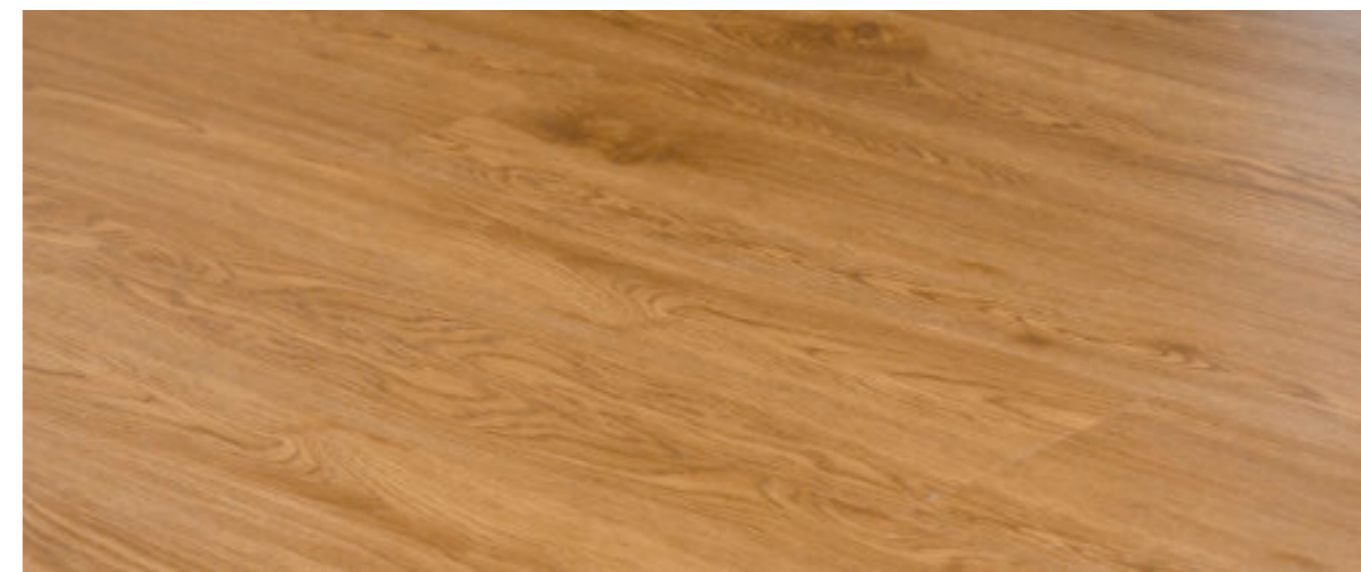

Für Ästheten

Dieser Boden verleiht jedem Raum eine Aura der luxuriösen Behaglichkeit. Die harmonische Verschmelzung von Rot und Braun verleihen eine warme Ausstrahlung, die an einen sonnenverwöhnten Herbstwald erinnert. Die Farbe fließt in rötlichen Schattierungen von reichem Mahagoni und Rubin.

Ein subtiler Glanz verleiht dieser Oberfläche ein Hauch von Luxus, ohne dabei die natürliche Ästhetik zu überdecken. Die ausdrucksstarke Anmutung verleiht dem Raum einen bezaubernden Charme und eine zeitlose Eleganz. Gleichzeitig erzeugt der Boden ein Gefühl von Gemütlichkeit und lädt dazu ein, sich hier niederzulassen und wohlzufühlen.

Spüren Sie die sinnliche Umarmung eines herbstlichen Sonnenuntergangs, wenn die letzten Strahlen des Tages das Laub der Eichenbäume in ein warmes Licht tauchen.