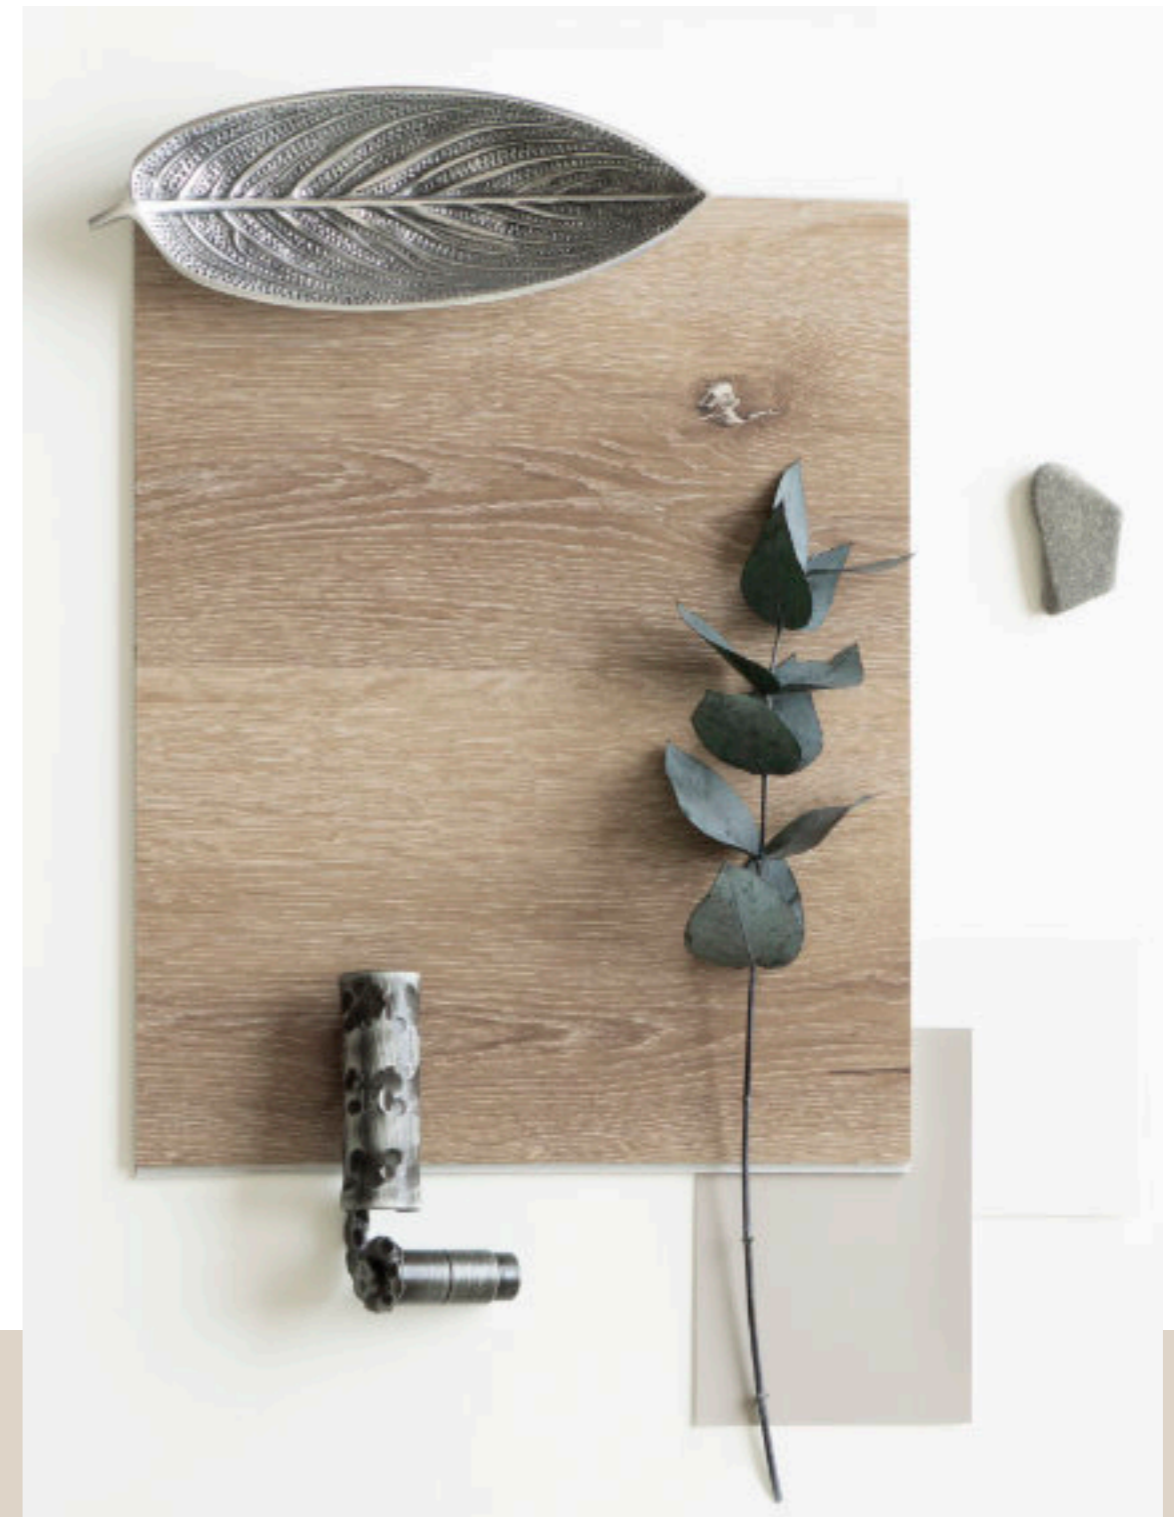

RAFFINIERT

772102 | Eiche gekälkt Greige

Für Träumer

Dieser Boden schafft eine Atmosphäre von zeitloser Eleganz und Natürlichkeit. Das matte, cremige Weiss, das die Maserung des Eichenholzes zart betont, erzeugt ein Gefühl von Helligkeit und Offenheit, während es gleichzeitig die natürliche Schönheit des Holzes bewahrt. Ein Hauch von Silber durchzieht die Maserungen und verleiht ihm eine subtile, natürliche Oberfläche.

Die zarte Textur und das dezente Muster des Holzes vermitteln ein Gefühl von Zartheit und Raffinesse. Geschaffen wird ein Raum, der dazu einlädt, sich zurückzulehnen, die Augen zu schliessen und die Stille der Natur zu spüren.

Erleben Sie das Gefühl von Leichtigkeit und Ruhe. Als ob Sie durch einen geheimnissvollen Wald spazieren, wo die Zeit stillzustehen scheint und die Gedanken zur Ruhe kommen.