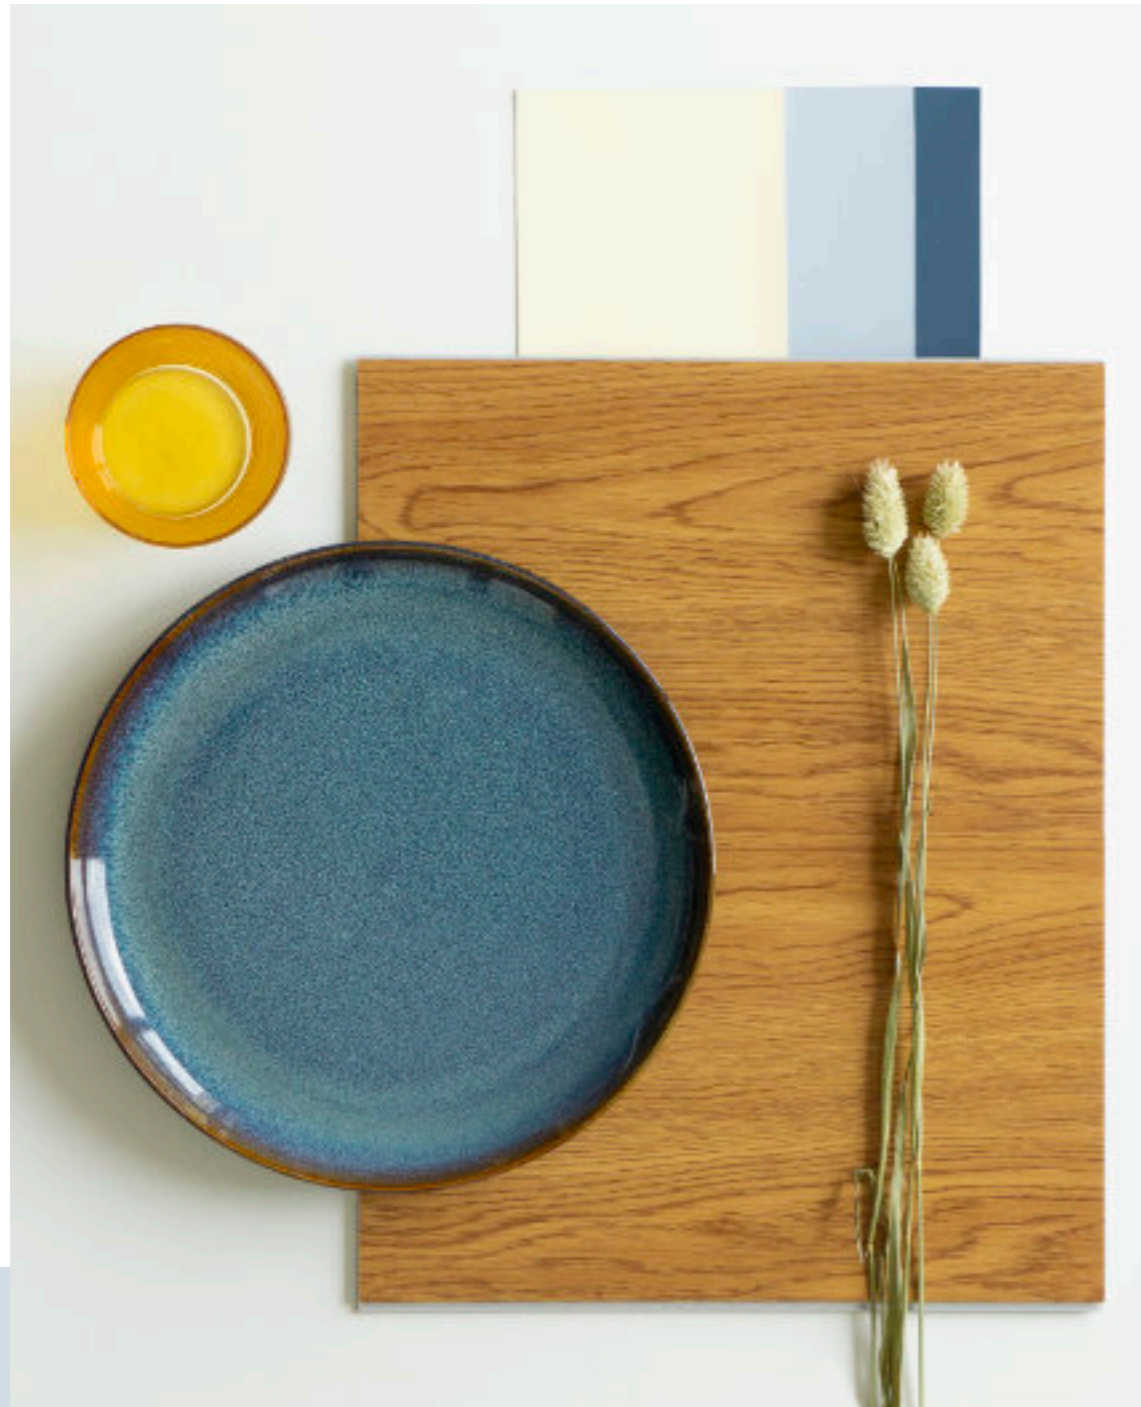

AUSDRUCKSSTARK

770408 | Eiche rotbraun

Für Ästheten

Dieser Boden verleiht jedem Raum eine Aura der luxuriösen Behaglichkeit. Die harmonische Verschmelzung von Rot und Braun verleihen eine warme Ausstrahlung, die an einen sonnenverwöhnten Herbstwald erinnert. Die Farbe fließt in rötlichen Schattierungen von reichem Mahagoni und Rubin.

Ein subtiler Glanz verleiht dieser Oberfläche ein Hauch von Luxus, ohne dabei die natürliche Ästhetik zu überdecken. Die ausdrucksstarke Anmutung verleiht dem Raum einen bezaubernden Charme und eine zeitlose Eleganz. Gleichzeitig erzeugt der Boden ein Gefühl von Gemütlichkeit und lädt dazu ein, sich hier niederzulassen und wohlzufühlen.

Spüren Sie die sinnliche Umarmung eines herbstlichen Sonnenuntergangs, wenn die letzten Strahlen des Tages das Laub der Eichenbäume in ein warmes Licht tauchen.