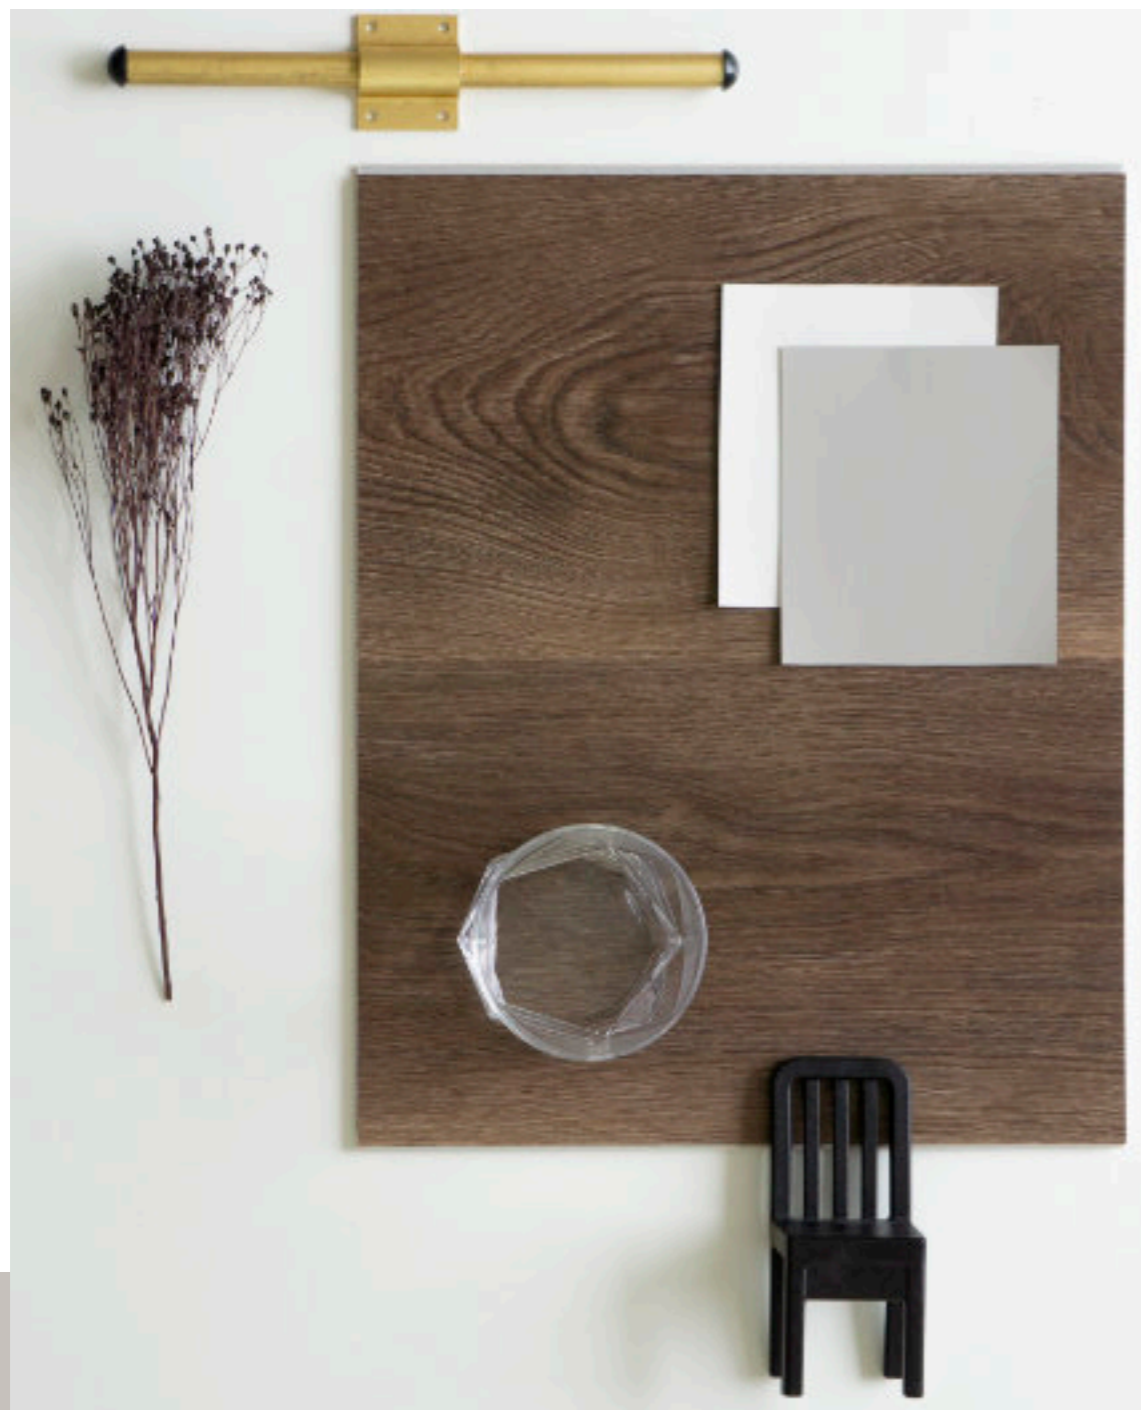

LUXURIÖS

772104 | Eiche Edelbraun dunkel

Für Stilbewusste

Dieser Boden verleiht jedem Raum einen Hauch von Eleganz und Klasse. Die Farbpalette strahlt eine unvergleichliche Wärme und Erhabenheit aus. Die tiefen Schokoladenbrauntöne mit einem Hauch von Karamell und Mahagoni erinnern an die verborgenen Geheimnisse des Waldes.

Beim Betreten dieses Bodens spüren Sie die Stärke und Beständigkeit, die er ausstrahlt. Seine sanften, organischen Linien und die subtilen, unregelmässigen Muster gleichen den Rindenstrukturen von uralten Bäumen. Er schafft eine Atmosphäre von Wohlstand und Eleganz, die an die opulenten Herrenhäuser vergangener Zeiten erinnert.

Umgeben Sie sich mit einem Hauch von Luxus. Dieser Boden erzählt von einer langen Geschichte und einer reichen Vergangenheit.